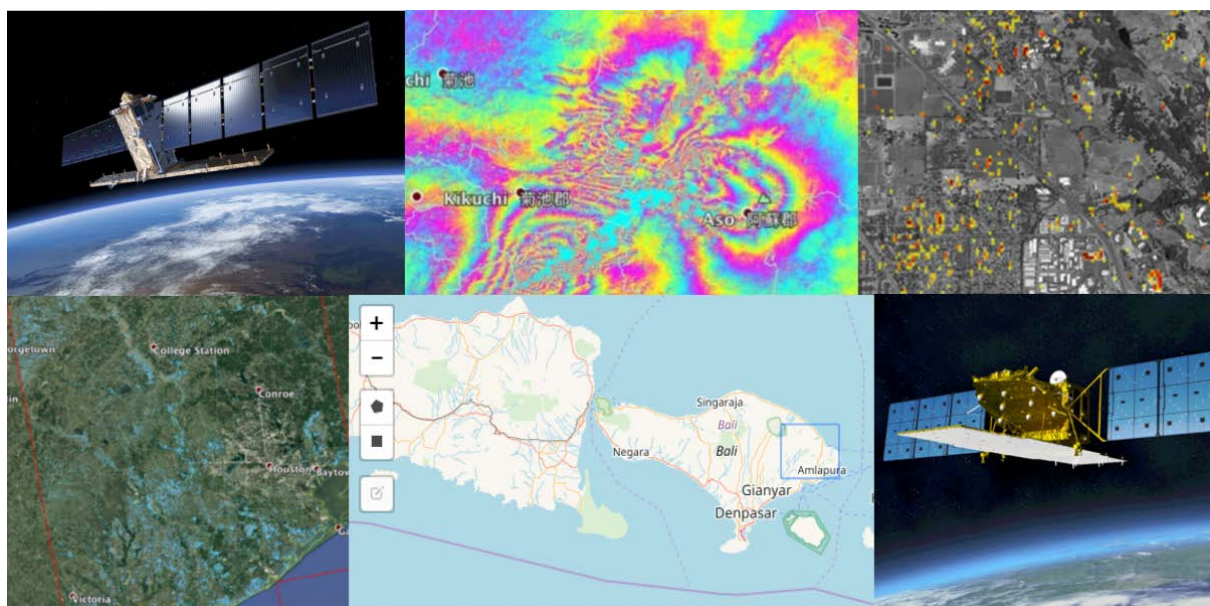

中央研究院 地球科學研究所
Institute of Earth Sciences, Academia Sinica
128, Sec. 2, Academia Road, Nangang, Taipei, Taiwan, ROC
Tel: 886-2-27839910, <http://www.earth.sinica.edu.tw>

合成孔徑雷達研究室(SARLab)歡迎你的加入！

(相關網址：<https://www.earth.sinica.edu.tw/member/info/26>)

本研究室主要進行合成孔徑雷達影像相關技術的開發，目前主要的研究課題為變遷偵測與層析成像等相關技術。如果你有合成孔徑雷達相關資料處理經驗，對於精進自己的處理技術以及演算法開發有興趣的話，歡迎來加入我們！

人員徵求

需求職稱：專任研究助理 1 名

基本學歷：博士或碩士

相關領域：地球科學、地理學、測量學、遙測學、資訊工程

相關能力：Python scripting, MATLAB scripting, remote sensing data processing, English communication (moderate/strong)

工作範圍：影像處理流程開發、演算法開發、模組開發

起聘日期：即日起

合約期限：1 年 (可延長)

意者將履歷寄給林玉儂博士 ninalin@earth.sinica.edu.tw, 02-2783-9910#1426